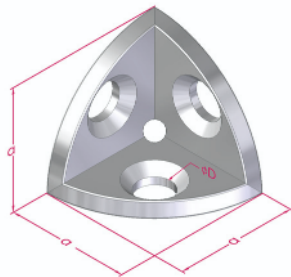

Corner connector

Material: die cast zinc body with ABS caps

Conector de canto

Material: corpo em zinco injectado e tampas em ABS

- Corner connector with cubic cap

- Conector de canto com tampa cúbica

Description <i>Descrição</i>	Code <i>Referência</i>	A	B	ØD	Mass (g) <i>Massa</i>
20x20 corner connector with cubic cap <i>Conector de canto 20x20 com tampa cúbica</i>	CCC2020C	18,5	20	6,5	12
30x30 corner connector with cubic cap <i>Conector de canto 30x30 com tampa cúbica</i>	CCC3030C	28	30		38
40x40 corner connector with cubic cap <i>Conector de canto 40x40 com tampa cúbica</i>	CCC4040C	38	40	8,5	92
45x45 corner connector with cubic cap <i>Conector de canto 45x45 com tampa cúbica</i>	CCC4545C	42	45		123