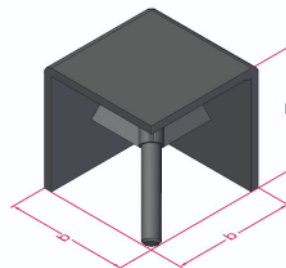

Corner connector

Material: die cast zinc body with ABS caps

Conector de canto

Material: corpo em zinco injectado e tampas em ABS

- Corner connector with cubic cap

- Conector de canto com tampa cúbica

Description <i>Descrição</i>	Code <i>Referência</i>	A	B	ØD	Mass (g) <i>Massa</i>
20x20 corner connector with cubic cap <i>Conector de canto 20x20 com tampa cúbica</i>	CCC2020C	18,5	20	6,5	12
30x30 corner connector with cubic cap <i>Conector de canto 30x30 com tampa cúbica</i>	CCC3030C	28	30		38
40x40 corner connector with cubic cap <i>Conector de canto 40x40 com tampa cúbica</i>	CCC4040C	38	40	8,5	92
45x45 corner connector with cubic cap <i>Conector de canto 45x45 com tampa cúbica</i>	CCC4545C	42	45		123