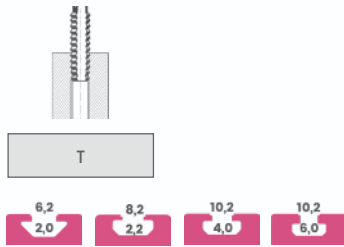

Corner connector

Material: die cast zinc body with ABS caps

Conector de canto

Material: corpo em zinco injectado e tampas em ABS

- Corner connector with cubic cap

- Conector de canto com tampa cúbica

Description <i>Descrição</i>	Code <i>Referência</i>	A	B	ØD	Mass (g) <i>Massa</i>
20x20 corner connector with cubic cap <i>Conector de canto 20x20 com tampa cúbica</i>	CCC2020C	18,5	20	6,5	12
30x30 corner connector with cubic cap <i>Conector de canto 30x30 com tampa cúbica</i>	CCC3030C	28	30		38
40x40 corner connector with cubic cap <i>Conector de canto 40x40 com tampa cúbica</i>	CCC4040C	38	40	8,5	92
45x45 corner connector with cubic cap <i>Conector de canto 45x45 com tampa cúbica</i>	CCC4545C	42	45		123