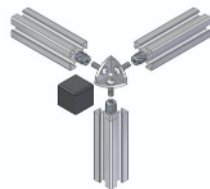

Corner connector

Material: die cast zinc body with ABS caps

Conector de canto

Material: corpo em zinco injectado e tampas em ABS

- Corner connector with cubic cap

- Conector de canto com tampa cúbica

Description <i>Descrição</i>	Code <i>Referência</i>	A	B	ØD	Mass (g) <i>Massa</i>
20x20 corner connector with cubic cap <i>Conector de canto 20x20 com tampa cúbica</i>	CCC2020C	18,5	20	6,5	12
30x30 corner connector with cubic cap <i>Conector de canto 30x30 com tampa cúbica</i>	CCC3030C	28	30		38
40x40 corner connector with cubic cap <i>Conector de canto 40x40 com tampa cúbica</i>	CCC4040C	38	40	8,5	92
45x45 corner connector with cubic cap <i>Conector de canto 45x45 com tampa cúbica</i>	CCC4545C	42	45		123